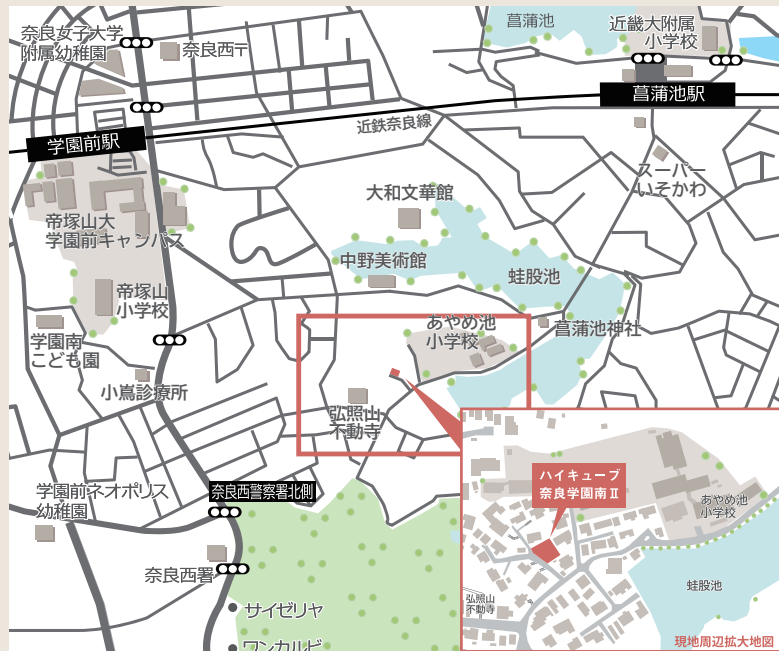

point.

広々使えるゆったり庭空間

奥行約14.8mにもなる庭スペースは、お庭としてはもちろん、駐車スペースとしてもお使いいただけます。

ハイキューブ奈良学園南Ⅱ
ルームツアー動画はこちら▶

point.

4.8畳のワイドバルコニー

主寝室におすすめの洋室1の隣には4.8畳の広さのバルコニーが。お休み前の読書タイムなどに大活躍♪

バルコニー付きの
お洒落な主寝室(洋室1)▶

バルコニー

会場：奈良市学園南2丁目19-13-1