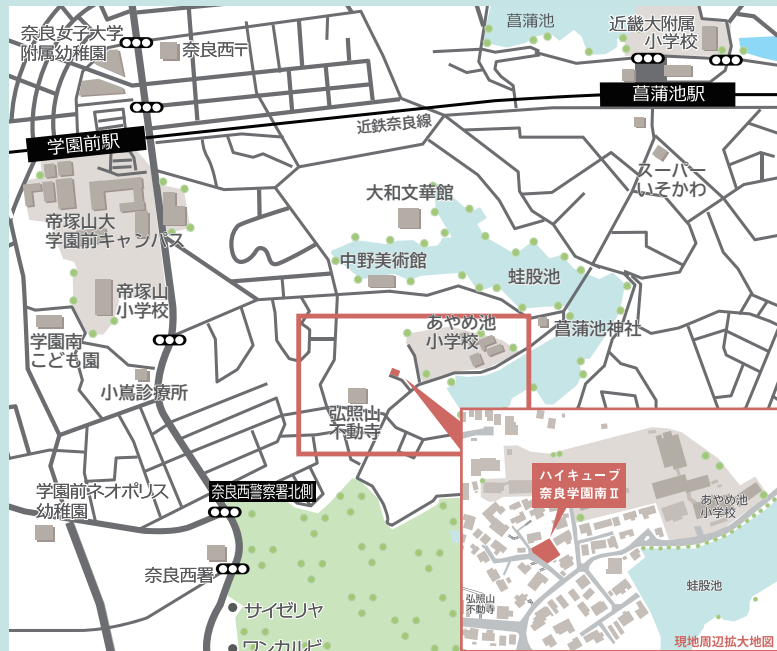

奥行約14.8mにもなる庭スペースは、お庭としてはもちろん、駐車スペースとしてもお使いいただけます。

ハイキューブ奈良学園南Ⅱ
ルームツアー動画はこちら▶

point.

4.8畳のワイドバルコニー

主寝室におすすめの洋室1の隣には4.8畳の広さのバルコニーが。お休み前の読書タイムなどに大活躍♪

バルコニー付きのお洒落な主寝室(洋室1)▶

バルコニー

会場：奈良市学園南2丁目19-13-1